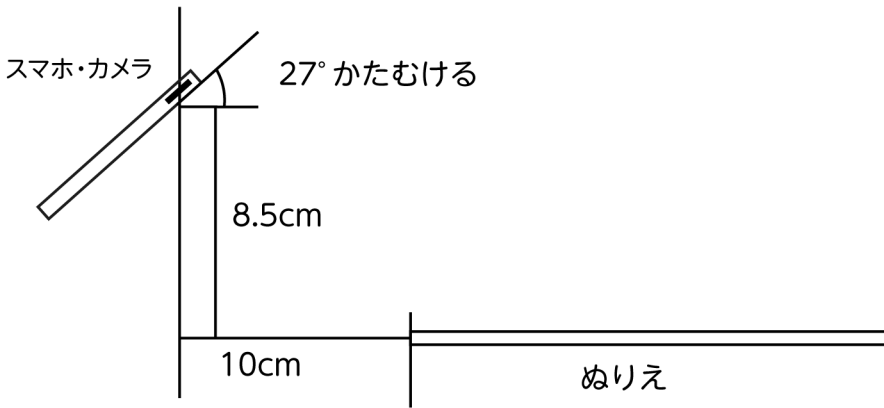

まか ふしぎ え と で  
摩訶不思議! 絵が飛び出てみえる?!

# 2 トリックアートぬりえ

さつえい  
**おすすめ撮影ポイント!**

りったい ず よこ ようす  
■ 立体図(横からみた様子)

「ここまで見に来てくれた  
キミに良いことを  
教えてやるぜ!」

へいめん ず うえ ようす  
■ 平面図(上からみた様子)

10cm

スマホ・カメラ

<あそびかた>